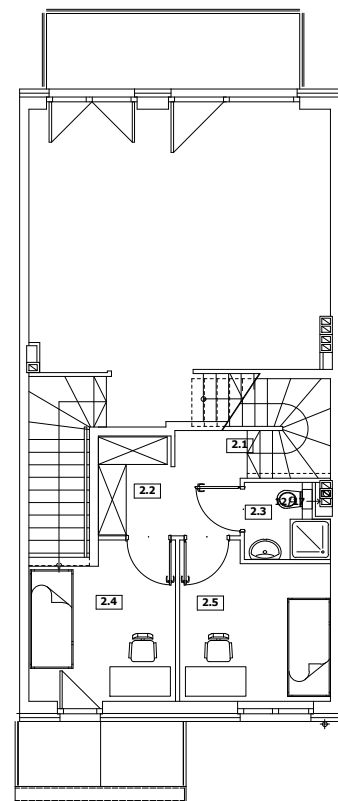

DOŻYNKOWA 47

PARTER

PIĘTRO

LOKAL: A3/1

Powierzchnia użytkowa: 87,36 m²

Powierzchnia ogrodu: 65m

parter		
Lp	pomieszczenie	m ²
1.0	wiatrołap	2,59
1.1	komunikacja	8,86
1.2	pom pomocnicze	1,39
1.3	pokój+aneks	29,65
1.4	schody	2,61
1.5	łazienka	3,47
1.6	pokój	11,77
	razem	60,34

piętro		
Lp	pomieszczenie	m ²
2.1	schody	1,57
2.2	komunikacja	5,8
2.3	łazienka	2,35
2.4	pokój	8,6
2.5	pokój	8,7
	razem	27,02

Uwagi:

Aranżacja wnętrza ma charakter poglądowy

Materiał reklamowy ma charakter poglądowy i nie stanowi oferty w rozumieniu prawa handlowego