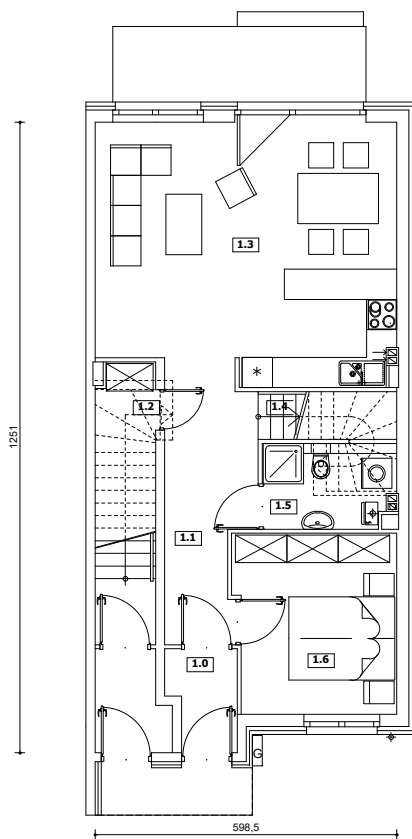

DOŻYNKOWA 47

PARTER

PIĘTRO

LOKAL: A3/1

Powierzchnia użytkowa: 87,36 m²

Powierzchnia ogrodu: 65m

parter		
Lp	pomieszczenie	m ²
1.0	wiatrołap	2,59
1.1	komunikacja	8,86
1.2	pom pomocnicze	1,39
1.3	pokój+aneks	29,65
1.4	schody	2,61
1.5	łazienka	3,47
1.6	pokój	11,77
	razem	60,34

piętro		
Lp	pomieszczenie	m ²
2.1	schody	1,57
2.2	komunikacja	5,8
2.3	łazienka	2,35
2.4	pokój	8,6
2.5	pokój	8,7
	razem	27,02

Uwagi:

Aranżacja wnętrza ma charakter poglądowy

Materiał reklamowy ma charakter poglądowy i nie stanowi oferty w rozumieniu prawa handlowego